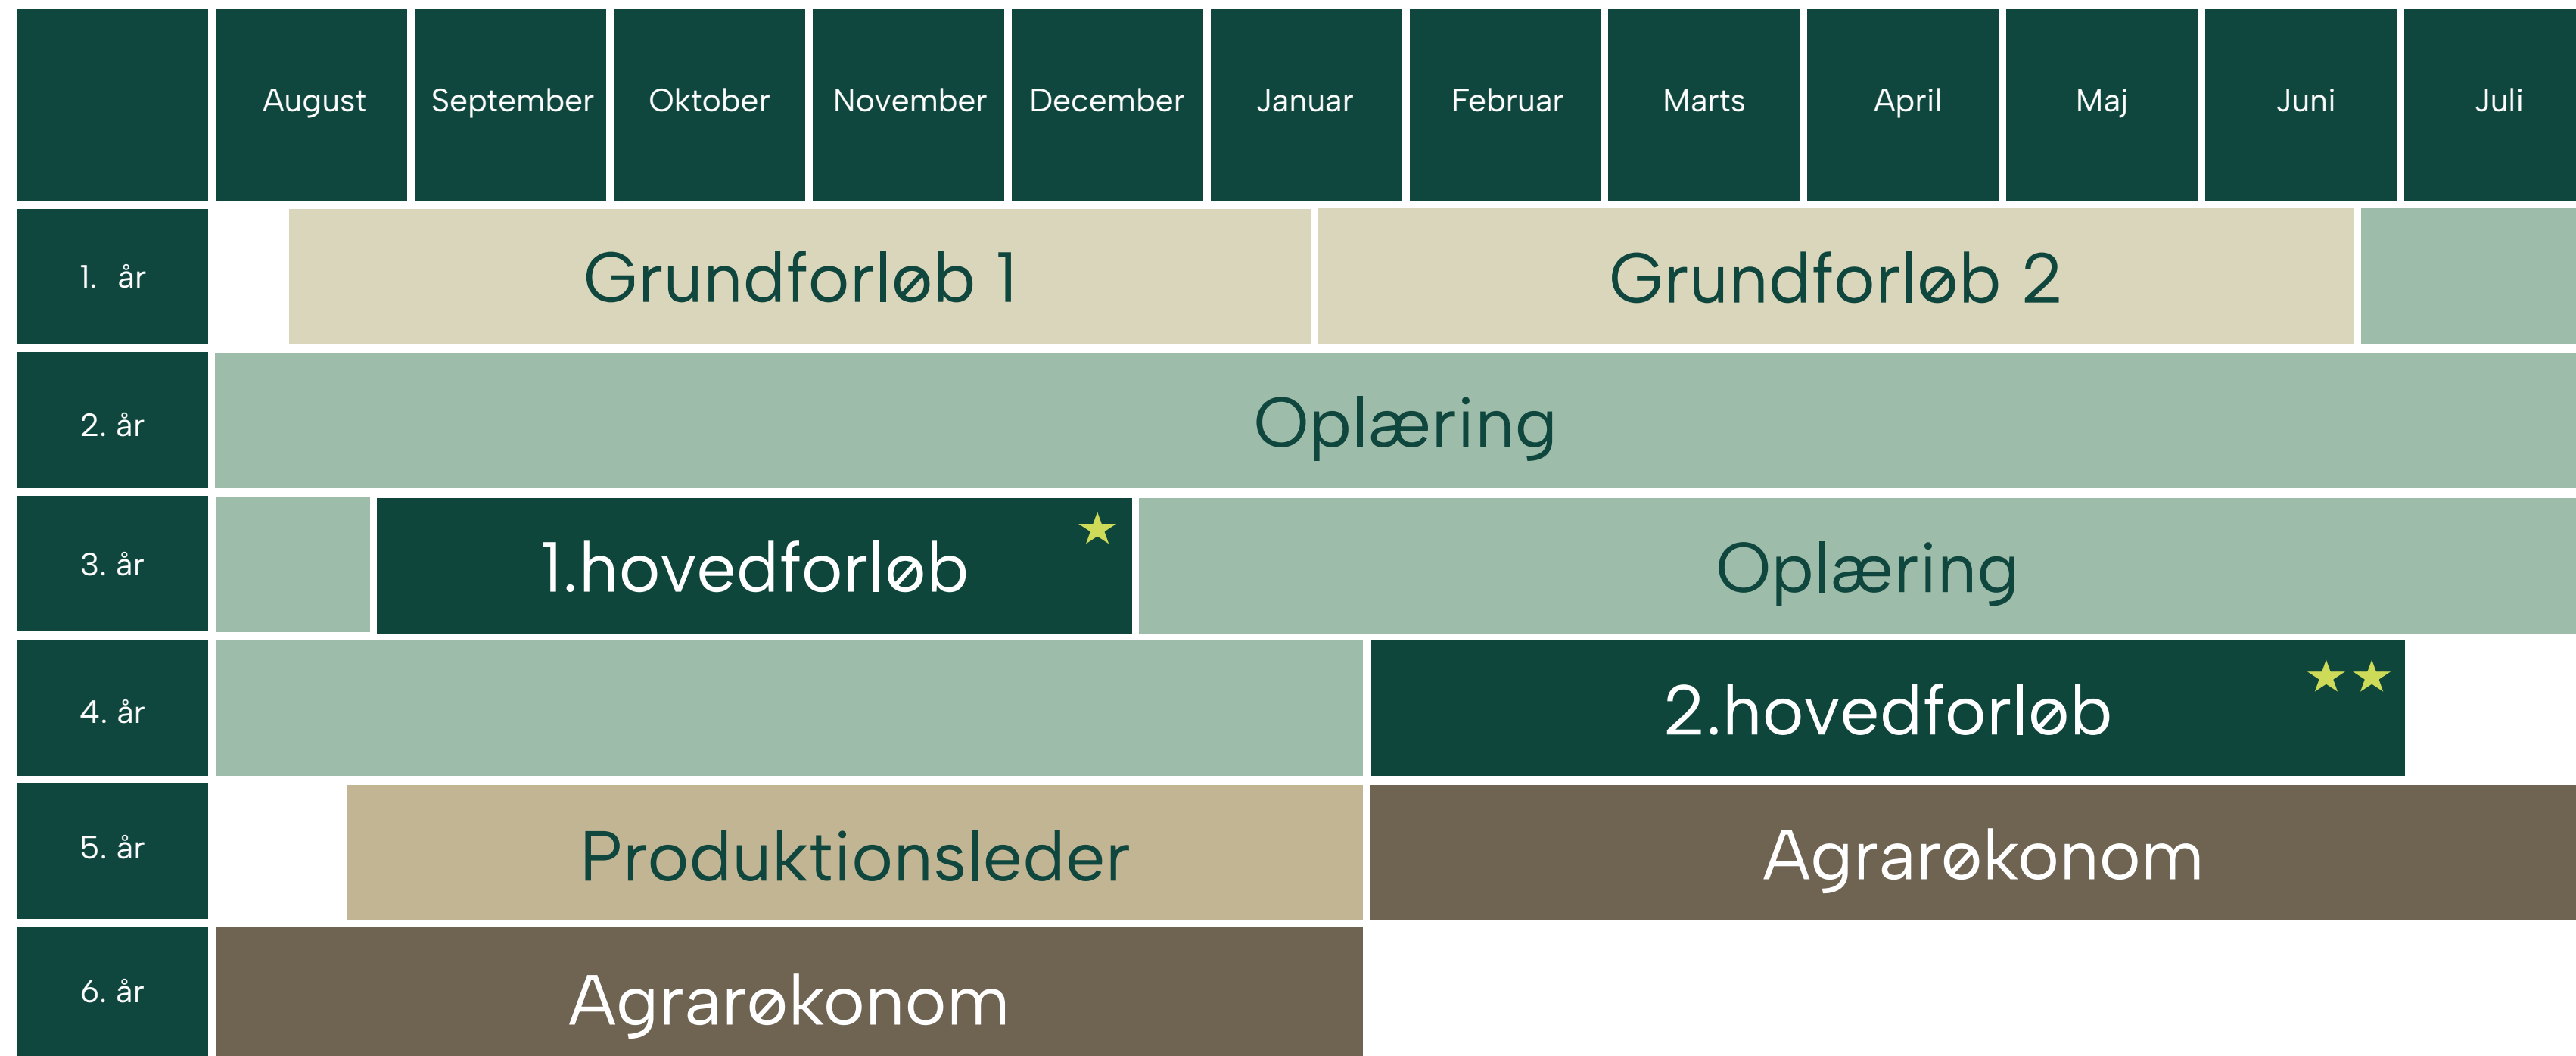

EUD landmand

- med GF1

★ Her kan du blive landbrugsassistent

★★ Her bliver du faglært landmand

EUD landmand

- med GF1

	August	September	Oktober	November	December	Januar	Februar	Marts	April	Maj	Juni	Juli
1. år		Grundforløb 1					Grundforløb 2					
2. år	Oplæring											
3. år		1.hovedforløb ★			Oplæring							
4. år							2.hovedforløb ★★					

★ Her kan du blive landbrugsassistent

★★ Her bliver du faglært landmand