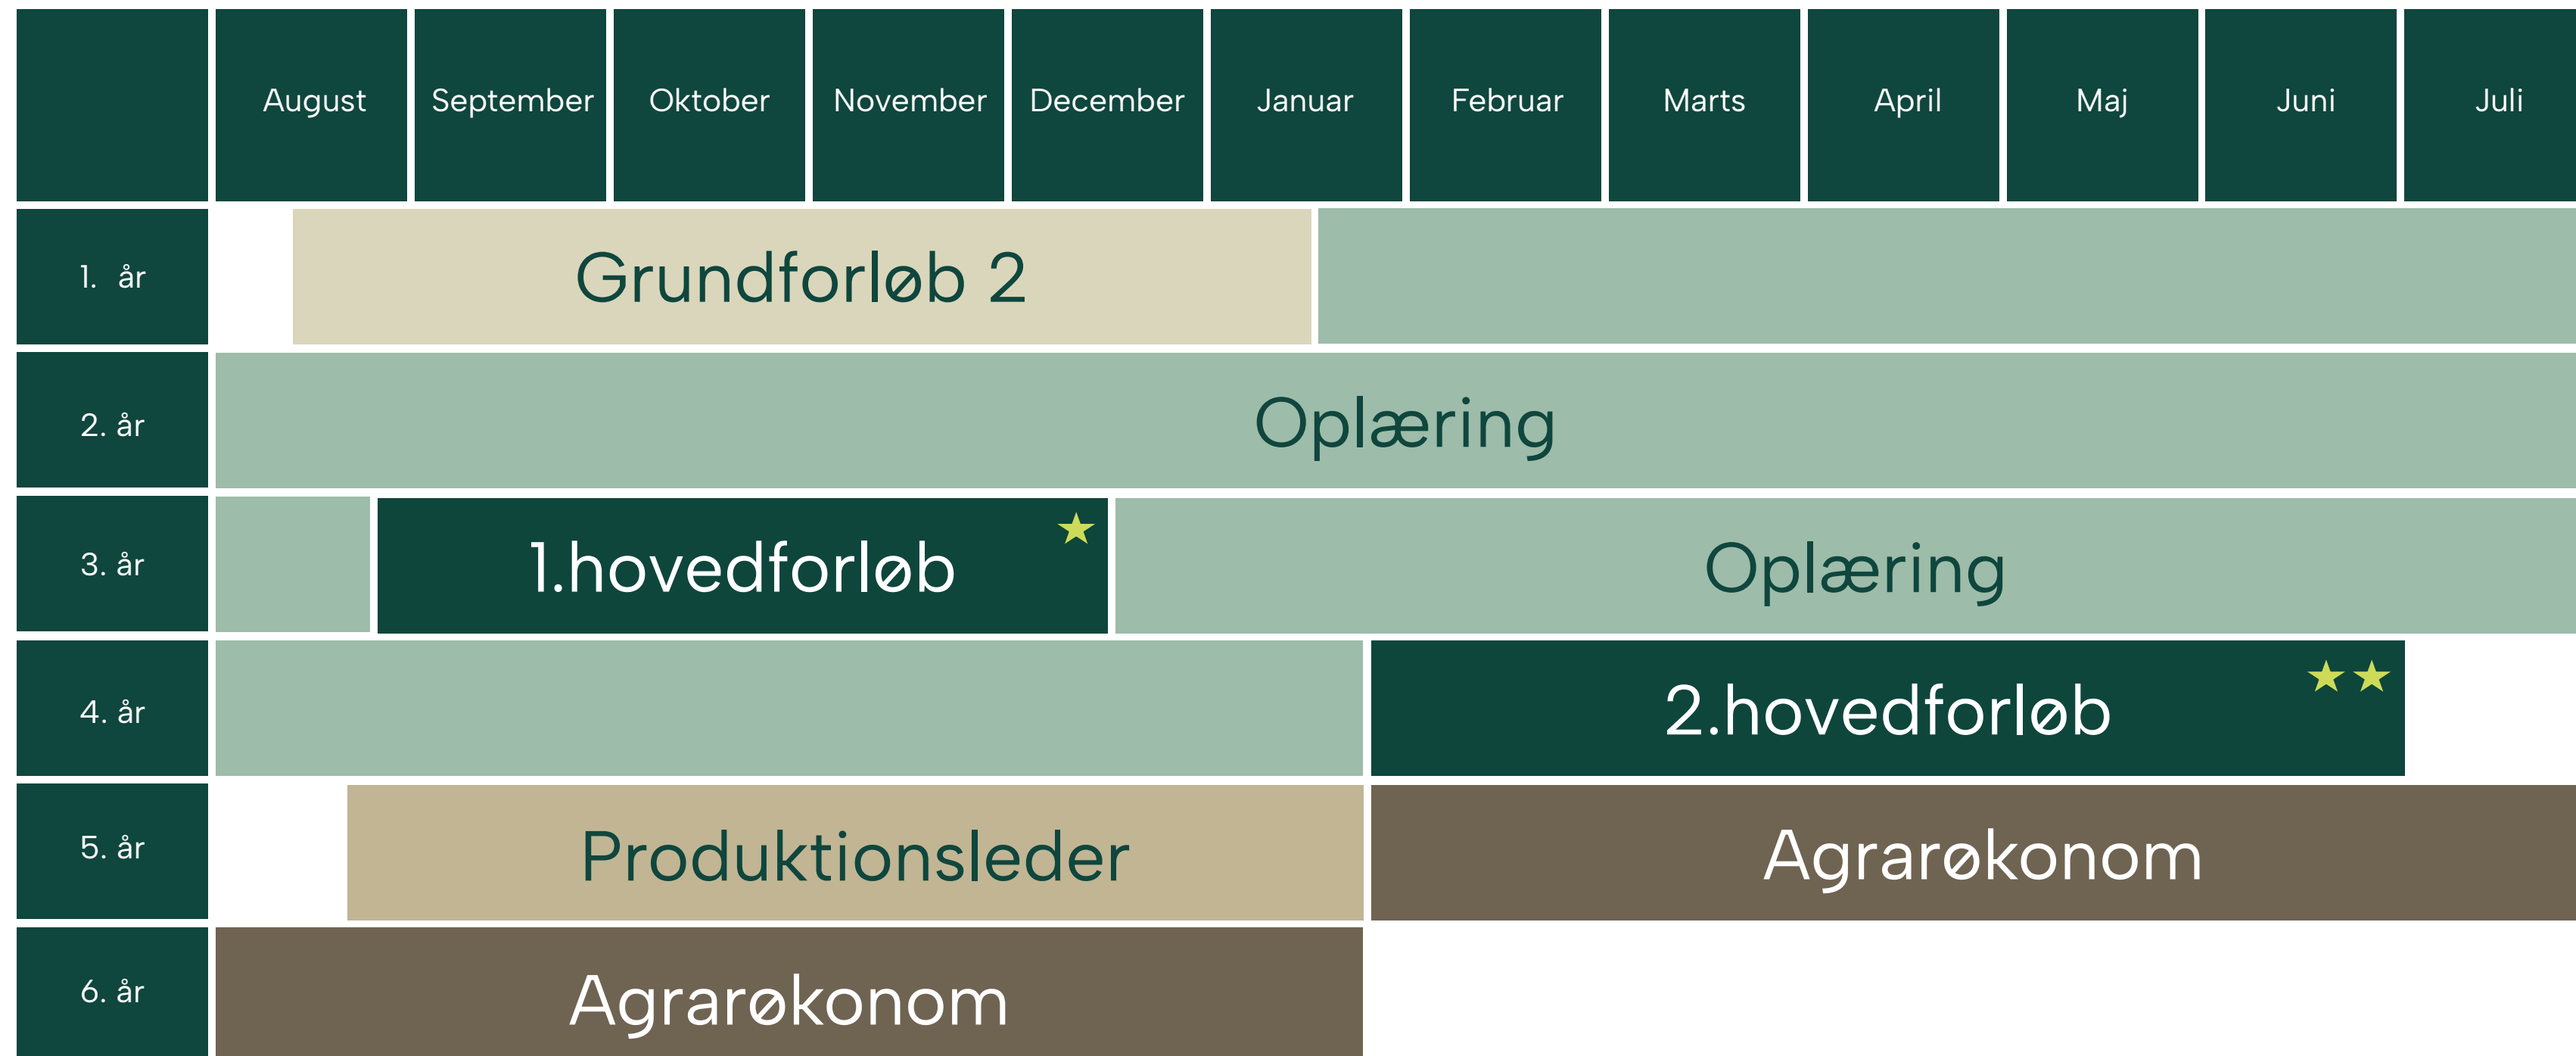

EUD landmand

- med GF2 efterår

★ Her kan du blive landbrugsassistent

★★ Her bliver du faglært landmand

EUD landmand

- med GF2 efterår

| | August | September | Oktober | November | December | Januar | Februar | Marts | April | Maj | Juni | Juli |
|-------|----------|-----------------|---------|----------|----------|----------|------------------|-------|-------|-----|------|------|
| 1. år | | Grundforløb 2 | | | | | | | | | | |
| 2. år | Oplæring | | | | | | | | | | | |
| 3. år | | 1.hovedforløb ★ | | | | Oplæring | | | | | | |
| 4. år | | | | | | | 2.hovedforløb ★★ | | | | | |

★ Her kan du blive landbrugsassistent

★★ Her bliver du faglært landmand

EUD landmand

- med praktik efterår og GF2 forår

| | August | September | Oktober | November | December | Januar | Februar | Marts | April | Maj | Juni | Juli |
|-------|-------------|------------------|---------|----------|----------|------------------|-------------|-------|-------|-----|------|------|
| 1. år | Oplæring | | | | | Grundforløb 2 | | | | | | |
| 2. år | Oplæring | | | | | | | | | | | |
| 3. år | | 1.hovedforløb ★ | | | Oplæring | | | | | | | |
| 4. år | | | | | | 2.hovedforløb ★★ | | | | | | |
| 5. år | | Produktionsleder | | | | | Agrarøkonom | | | | | |
| 6. år | Agrarøkonom | | | | | | | | | | | |