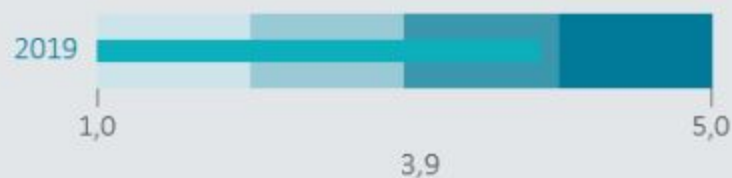

Oversigt over elevtrivsel

Dashboardet giver et overblik over trivslen på valgt afdeling

Bygholm Landbrugsskole

Samlet indikator svar

Trivsel indikator

Nedenfor angives indikatorsvar på en skala fra 1 til 5, hvor 5 er bedst mulige trivsel. Klik på en indikator, for at se de tilhørende svarfordelinger for en valgt afdeling.

Læringsmiljø

3,9

Velbefindende

4,0

Fysiske rammer

4,0

Egne evner

3,8