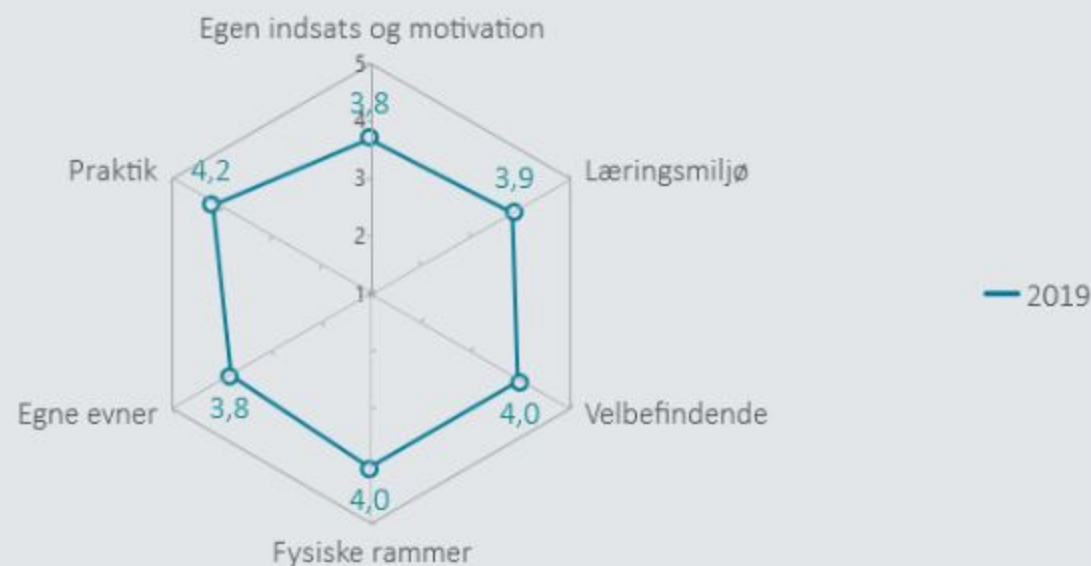

Oversigt over elevtrivsel

Dashboardet giver et overblik over trivslen på valgt afdeling

Bygholm Landbrugsskole

Samlet indikator svar

Trivsel indikator

Nedenfor angives indikatorsvar på en skala fra 1 til 5, hvor 5 er bedst mulige trivsel. Klik på en indikator, for at se de tilhørende svarfordelinger for en valgt afdeling.

Læringsmiljø

3,9

Velbefindende

4,0

Fysiske rammer

4,0

Egne evner

3,8